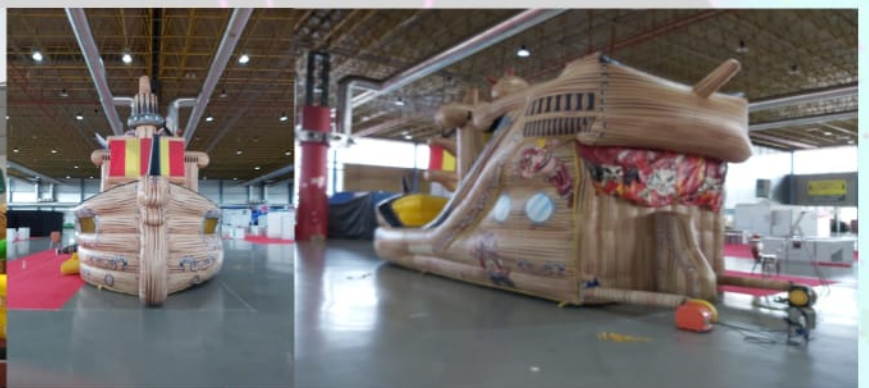

Torre Medieval 8,50 x 5,00 x 3,50

Combo Pingüino

Combo Pingüino 6,50 x 4,50 x 4,50

WWW.HINCHABLESFANTASIA.ES

6 5 7 8 4 4 7 5 4

Historico de medidas: Largo x Ancho x Alto

hinchables grandes

Multiarcos Spiderman 8,30 x 5,30

Kung Fu Panda 10,00 x 7,00 x 3,00

Galeon Pirata 12,00 x 5,00 x 6,00

Tobogan plataforma Super Heroes
11,00 x 5,00 x 5,00

Historico de medidas: Largo x Ancho x Alto

hinchables deportivos

Wipeout Humor Amarillo 12,00 x 5,00